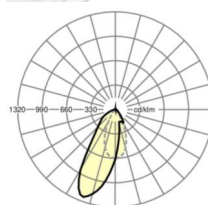

Механика

цвет корпуса	черный RAL 9005
размеры (LxWxH/DxH)	1531mm x 55mm x 37mm
вес (нетто)	2kg
Вид монтажа	сборка трековых систем, световая структура

DEEP-LINK

<https://www.regiolum.de/ru/article/19455004014>

Ссылка	LED 4000lm 840
ηLB	100 %
Φ ↓/↑	98 % / 2 %
UGR поп./вдоль	16.0 / 19.2

размеры

L	1531 mm	Длина
B	55 mm	Ширина
H	37 mm	Высота