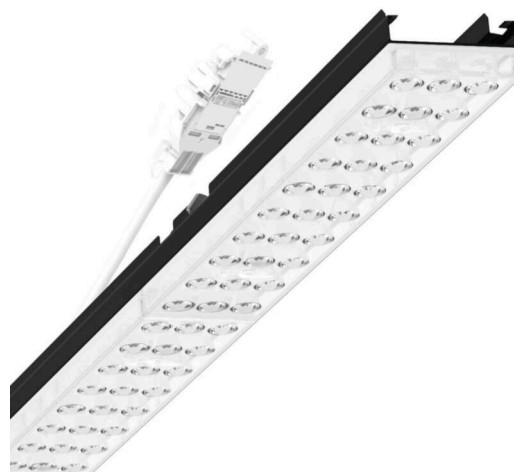

прибородержатель переменный - Individual.Lens.Optic - прямой несимметричный свет - без видимых стыков

Ламподержатель из оцинкованного стального профиля, поверхность покрыта лаком на полиэфирной смоле. Крепление без инструментов с нажимными затворами, встроенными в конструкцию, обеспечивают защиту от кражи и взлома. В трековой шине может устанавливаться с левой или правой стороны и позиционироваться по-разному. Цвет корпуса черный RAL 9005; Прямое несимметричное излучение, распределение света посредством линзы «Individual.Lens.Optic» из пластика ПММА. Оптика отдельных линз делает сборку и установку предельно удобными, плоскость легко чистится. Тройные ряды из отдельных линз и лампо-/прибородержатели, идеально согласованные между собой, обеспечивают цельный вид без стыков и неравномерностей. Подключение к электросети через присоединительный провод длиной 1 м для свободного позиционирования прибородержателя в световой полосе и 3-полюсную втычную деталь для быстрой сборки со свободным выбором фаз. Сменные блоки, позволяющие легко модернизировать освещение, существенно продлевают срок службы всей осветительной установки.

электротехника

Балласт	Электронный драйвер (1 штука)
Мощность системы	26W
сетевое напряжение	230V/50Hz
класс энергосбережения/Источник света	D

Оптика

Оснастка	LED, цветопередача/оттенок света CRI ≥ 80 / 4000K
Допуск для координаты цветности (MacAdam)	3SDCM
Фотобиологическая безопасность (светильник)	RG1
Номинальный световой поток	4354lm
Срок службы LED	50000h L80/B10 (Tq 45°C)
светоотдача светильников	169lm/W
Угол излучения	20°
UGR поп./вдоль	16.0 / 19.2

Механика

цвет корпуса	черный RAL 9005
размеры (LxWxH/DxH)	1531mm x 55mm x 37mm
вес (нетто)	2kg
Вид монтажа	сборка трековых систем, световая структура

DEEP-LINK

<https://www.regiolum.de/ru/article/19455004014>

Ссылка	LED 4000lm 840
ηLB	100 %
Φ ↓/↑	98 % / 2 %
UGR поп./вдоль	16.0 / 19.2

размеры

L	1531 mm	Длина
B	55 mm	Ширина
H	37 mm	Высота